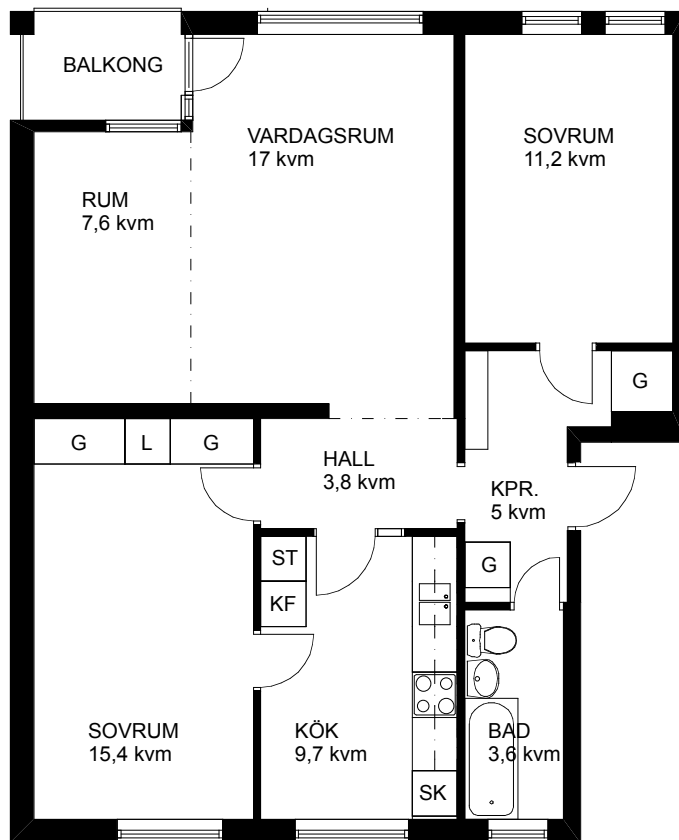

JOHANNELUND

MUN3_77_N

MUNKHAGSGATAN 16,18,20,22,24
3 1/2 RUM OCH KÖK 77 kvm

15K00016030
15K00018030
15K00020030
15K00022030
15K00024030

- | | |
|-----|--------------|
| H | HÖGSKÅP |
| H/U | HÖGSKÅP/UGN |
| G | GARDEROB |
| L | LINNESKÅP |
| ST | STÄDSKÅP |
| SK | SKAFFERI |
| KS | KYL/SVAL |
| F | FRYSSKÅP |
| K/F | KYL/FRYSSKÅP |
| KLK | KLÄDKAMMARE |
| M | MICROVÅGSUGN |
| DM | DISKMASKIN |
| TM | TVÄTTMASKIN |